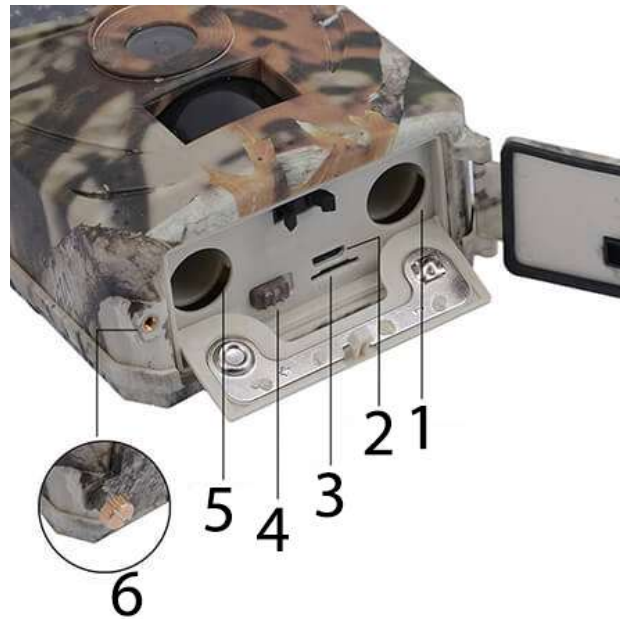

INSTRUCȚIUNI

CAMERĂ PENTRU MONITORIZAREA ANIMALELOR SĂLBATICE RECON

CONTINUTUL PACHETULUI

- Cameră pentru monitorizarea animalelor sălbatice
- Curea
- Cablu de încărcare USB
- Adaptor USB la microSD
- Manual de instrucțiuni

SPECIFICAȚII TEHNICE

- Sensor de imagine: CMOS color de 3 MP
- Rezoluție foto: 12 MP
- Rezoluție video: 1080p full HD @ 25 fps
- Unghi de filmare: 120°
- Raza de acțiune a senzorului: 15 m
- Capacitatea maximă a cardului microSD: 32 GB (nu este inclus)
- Sursa de alimentare: 4 × baterie AA (nu sunt incluse)
- Standard de impermeabilitate: IP56
- Timp de funcționare în modul de așteptare: 12 luni
- Dimensiuni: 55 × 90 × 135 mm
- Greutate: 160 g

COMPONENTE

1. Compartimentul pentru baterii 1
2. Port de alimentare micro USB
3. Slot pentru cardul microSD
4. Comutator ON/OFF
5. Compartimentul pentru baterii 2
6. Șurub de fixare

CUM SE INSTALEAZĂ BATERIILE

- Deschideți compartimentul din partea de jos a camerei prin deșurubarea mecanismului de fixare.
- Apăsați pe capacul compartimentului pentru baterii pentru a-l deschide.
- Introduceți două baterii AA (nu sunt incluse) în fiecare slot.
- Asigurați-vă că ați verificat polaritatea. Aceasta este indicată pe partea metalică a capacului compartimentului pentru baterii.
- Închideți capacul.

CUM SE CONFIGUREAZĂ CAMERA

- Introduceți un card microSD (nu este inclus) în slotul corespunzător.
- Introduceți bateriile sau conectați cablul micro USB la portul de alimentare din partea de jos a camerei – utilizați capacul de cauciuc.
- Utilizați cureaua inclusă pentru a fixa camera în locul dorit.
- Porniți camera cu ajutorul comutatorului ON/OFF.
- Camera va face 3 fotografii și va înregistra 10 secunde de video de fiecare dată când senzorii detectează o mișcare în zona de detecție.
- Aceasta va intra în modul de așteptare până la următoarea dată când senzorul va detecta o mișcare. Camera poate rămâne în modul de așteptare până la 12 luni.
- Pentru a seta data și ora înregistrărilor, deschideți un fișier text pe calculator și scrieți în el data și ora curentă în următorul